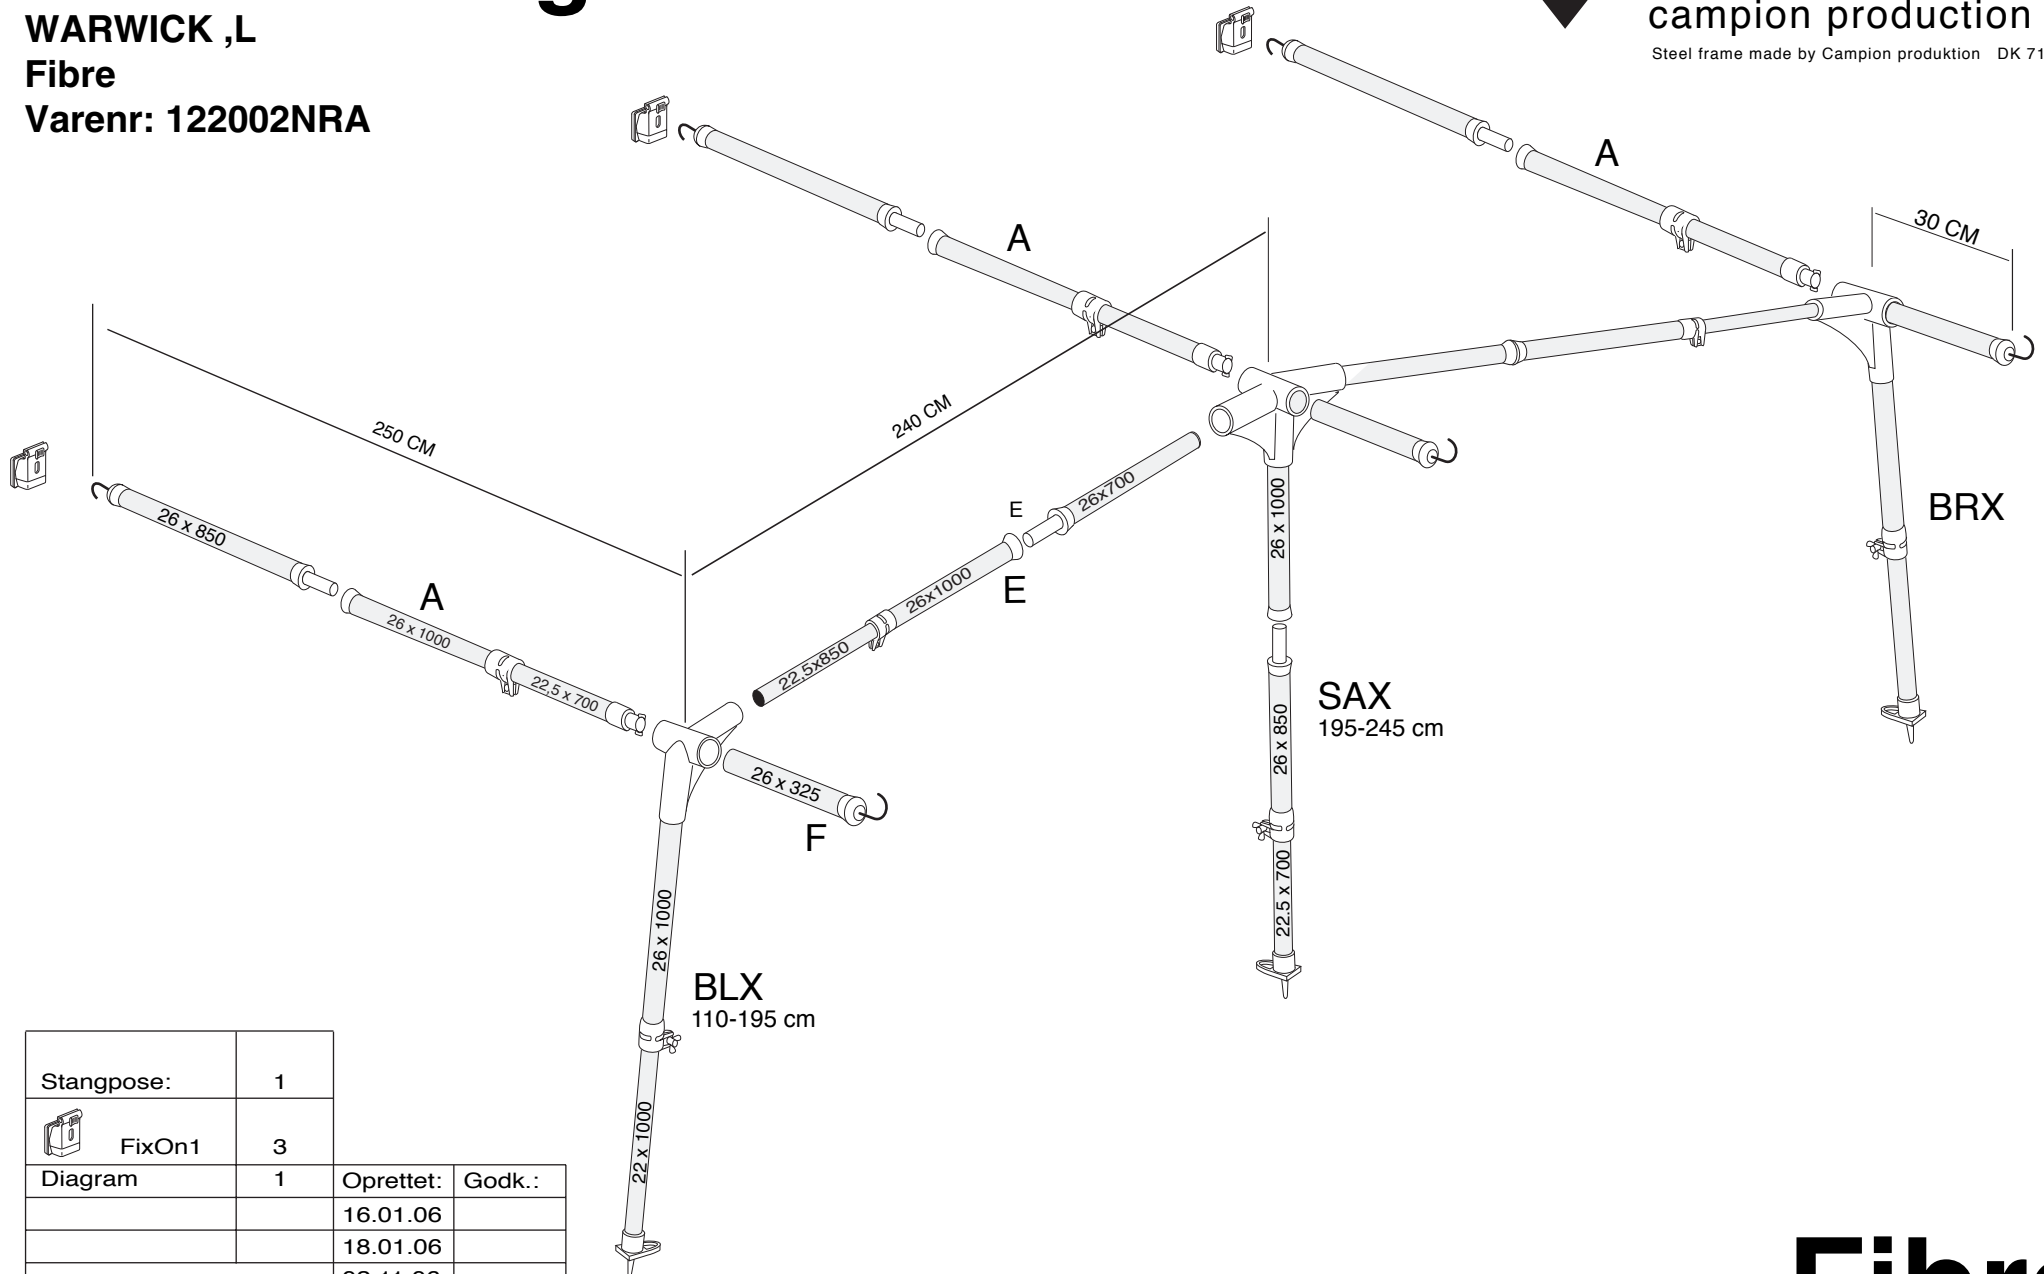

N.R. Awnings

WARWICK ,L

Fibre

Varenr: 122002NRA

campion

campion production aps

Steel frame made by Campion produktion DK 7100 Vejle

BLX
110-195 cm

SAX
195-245 cm

BRX

Stangpose:	1		
 FixOn1	3		
Diagram	1	Oprettet:	Godk.:
		16.01.06	
		18.01.06	
		02.11.06	
		05.01.07	

Fibre